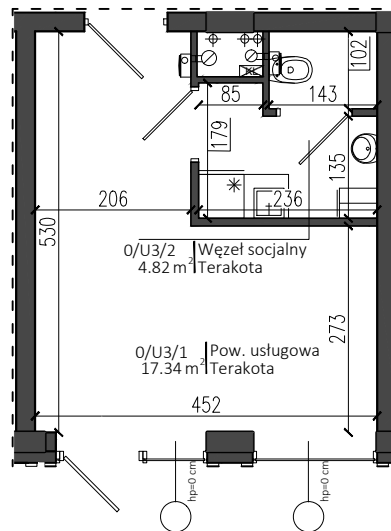

Apartamenty Warszawska 24

Nowy Dwór Mazowiecki

P.W. AS-BUD sp. z o.o.
ul. Nowołęczna 6
05-100 Nowy Dwór Mazowiecki
tel. +48 22 775 51 82
www.mieszkac.org

L 0/U3
PARTER

POW. UŻYTKOWA 22,16 m²

Rzut parteru

Podana powierzchnia jest orientacyjna i nie stanowi oferty handlowej.

Sytuacja

Lokalizacja lokalu usługowego